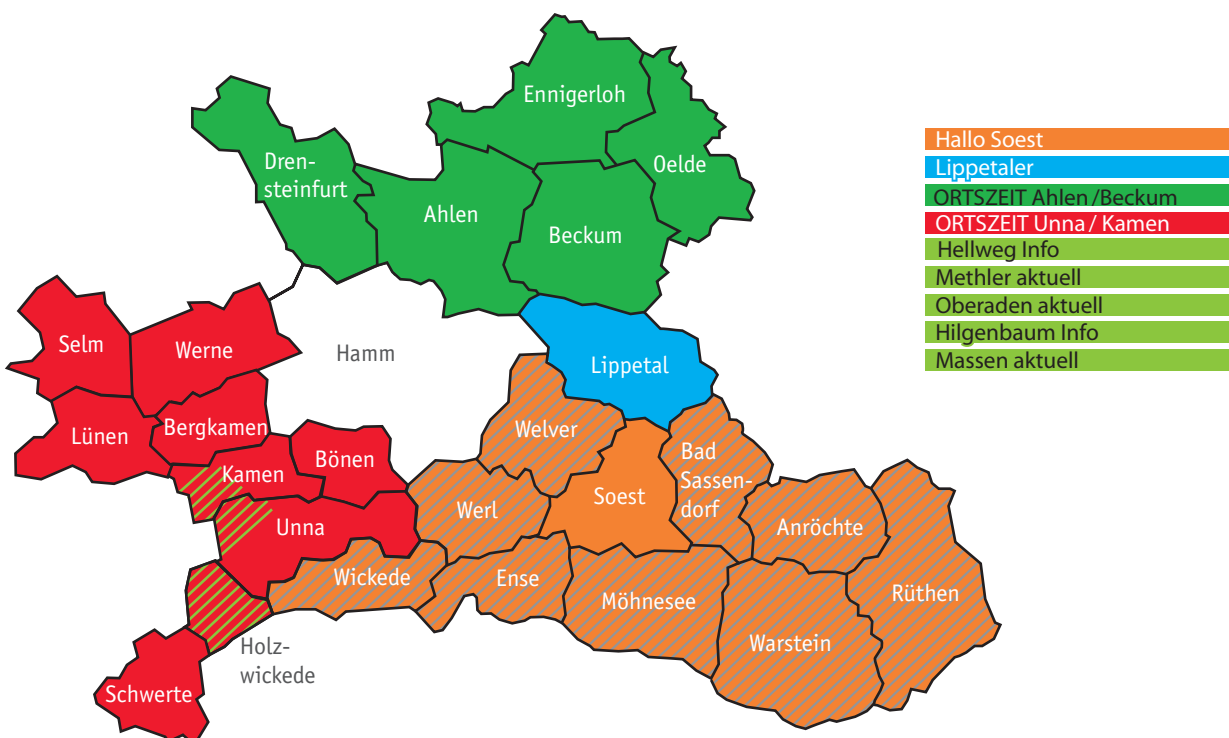

Auflagen & Verbreitung

	Auflagen	Verteilung	Erscheinungsdatum
hallo SOEST	27.000	in Soest*, Werl Warstein, Rüthen, Bad Sassendorf, Anröchte, Möhnese, Wickede, Ense und Welver	Monatlich zum ersten Samstag
Ortszeit <small>Unna/Kamen</small> <small>DAS MAGAZIN FÜR DIE GANZE FAMILIE</small>	30.000	in Unna, Kamen und Umgebung**	Monatlich zum ersten Samstag
Ortszeit <small>Ahlen/Beckum</small> <small>DAS MAGAZIN FÜR AHLEN, BECKUM UND UMGEBUNG</small>	25.000	in Ahlen, Beckum, Neubeckum, Roland, Vellern, Vorhelm, Dolberg, Tönnishäuschen, Oelde, Ennigerloh und Drensteinfurt**	Monatlich zum ersten Samstag
Per Lippetal	10.000	Haushalte in Lippetal und Umgebung*	6 x jährlich: Feb/April Juni/Aug/Okt/Dez

* Die Verteilung erfolgt kostenlos. Zusätzlich zur Haushaltsverteilung werden die Magazine in den jeweils zugehörigen Ortsteilen und im Umland an ca. 300 weiteren ausgesuchten Auslagestellen verteilt.

** Die Verteilung ist kostenlos und erfolgt flächendeckend über zahlreiche Auslagestellen im Stadtgebiet mit seinen jeweiligen Ortsteilen sowie an mehreren Hundert weiteren ausgesuchten Auslagestellen im Umland.

Verbreitungsgebiet

Preise – mm

HalloSoest	Ortszeit Unna	Ortszeit Ahlen/Beckum	Der Lippetaler
1,68 €	1,65 €	1,46 €	1,28 €

Anzeigen im Anschnitt: zzgl. 10%

Sonderwerbemöglichkeiten

Titelseite 4-farbig | Gestaltung, Aufbau, Fotokosten – Preis je nach Aufwand