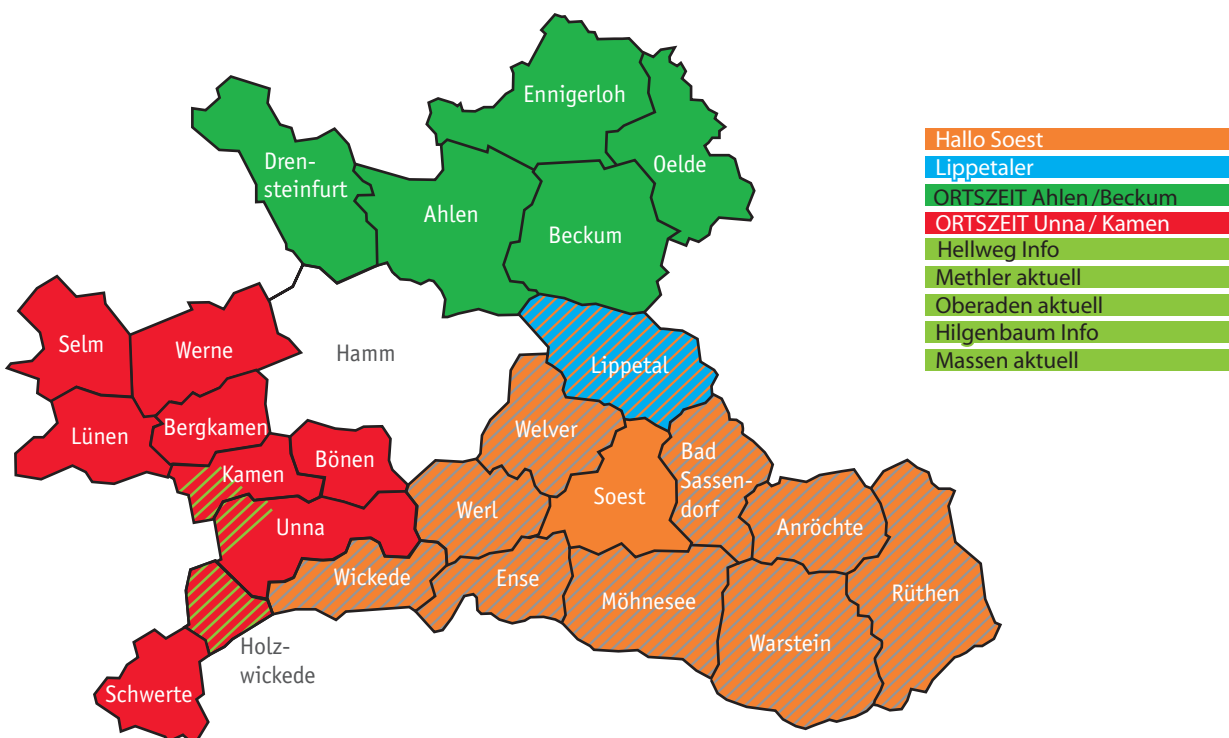

Auflagen & Verbreitung

	Auflagen	Verteilung	Erscheinungsdatum
hallo SOEST	27.000	in Soest*, Werl Warstein, Rüthen, Bad Sassendorf, Anröchte, Möhnese, Wickede, Ense und Lippetal**	Monatlich zum ersten Samstag
Ortszeit Unna/Kamen <small>Das Magazin für die ganze Familie</small>	30.000	in Unna, Kamen und Umgebung**	Monatlich zum ersten Samstag
Ortszeit Ahlen/Beckum <small>Das Magazin für Ahlen, Beckum und Umgebung</small>	25.000	in Ahlen, Beckum, Neubeckum, Roland, Vellern, Vorhelm, Dolberg, Tönnishäuschen, Oelde, Ennigerloh und Drensteinfurt**	Monatlich zum ersten Samstag
Per Lippetaler	10.000	Haushalte in Lippetal und Umgebung*	6 x jährlich: Feb/April Juni/Aug/Okt/Dez

* Die Verteilung erfolgt kostenlos. Zusätzlich zur Haushaltsverteilung werden die Magazine in den jeweils zugehörigen Ortsteilen und im Umland an ca. 300 weiteren ausgesuchten Auslagestellen verteilt.

** Die Verteilung ist kostenlos und erfolgt flächendeckend über zahlreiche Auslagestellen im Stadtgebiet mit seinen jeweiligen Ortsteilen sowie an mehreren Hundert weiteren ausgesuchten Auslagestellen im Umland.

Verbreitungsgebiet

Preise – mm

HalloSoest	Ortszeit Unna	Ortszeit Ahlen/Beckum	Der Lippetaler
1,68 €	1,65 €	1,46 €	1,28 €

Anzeigen im Anschnitt: zzgl. 10%

Sonderwerbemöglichkeiten

Titelseite 4-farbig | Gestaltung, Aufbau, Fotokosten – Preis je nach Aufwand